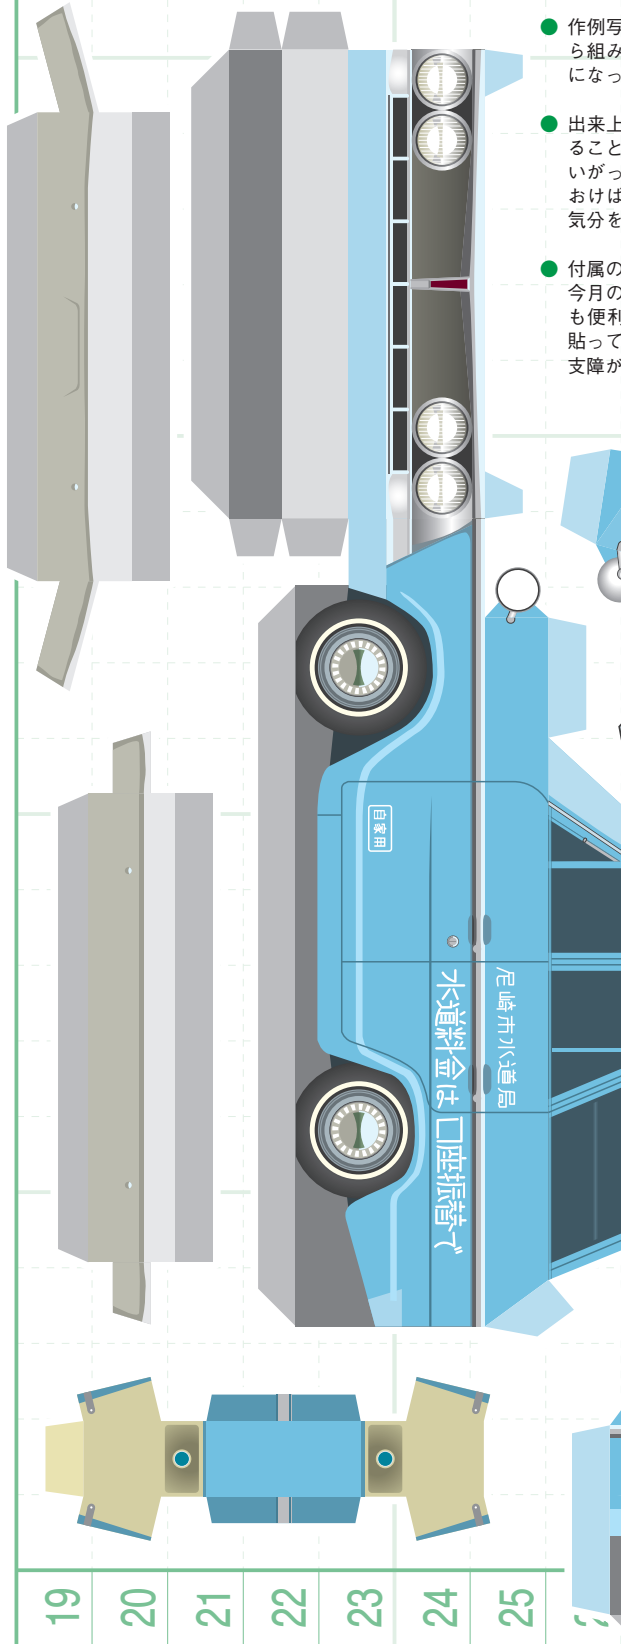

## 尼崎市水道局広報車 卓上名刺ケースカバー

- 作例写真を参考に、ウラからていねいに折り目をつけてから組み立ててください。輪郭の角が折り線をつける目安になっています。
- 出来上がったら、市販のプラ製名刺ケースにかぶせることができます。オフィスのデスクに置いてかわいがってください。名刺の代わりにたばこを入れておけば、成約記念シガレットケースとしてオーナー気分を味わうことも価値観次第で可能です。
- 付属の「横断幕」は小型の付箋サイズでできています。今月のスローガンやスケジュールを書いて貼り付けても便利です。逆に、余った横断幕を付箋代わりに書類に貼って使うと、会社じゅうで愛犬登録に出かけたりと業務に支障が出る場合がありますので注意しましょう。

「生きる男のステーション」